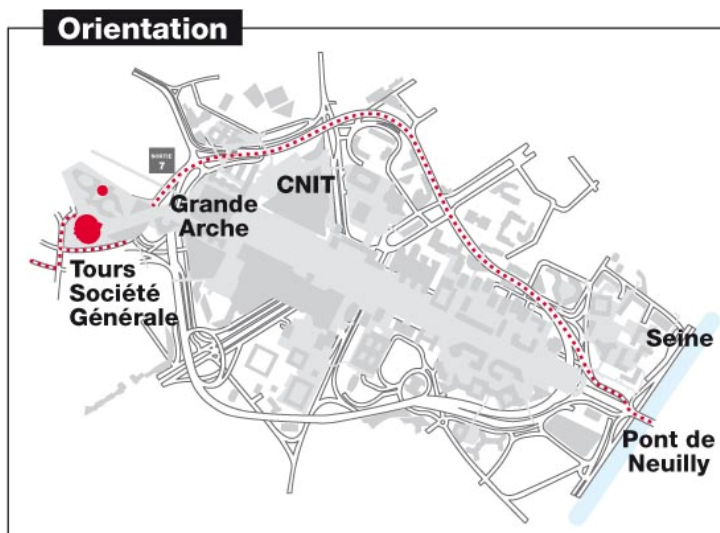

Adresse Physique :
32 Place Ronde
Paris La Défense 7

Espace 21/2

Légendes / Caption

- Station de Métro
  Underground Station
- Station de RER
  RER Station
- Parking
  Car park
- Accès piétons
  By foot
- Accès voiture
  By car

En voiture

A partir du Boulevard Circulaire, après la sortie "Défense 6", emprunter la file de gauche, puis prendre la sortie "Défense 7". Vous pouvez vous garer au parking public Valmy (suivre "Le cours").

Depuis l'A86 : suivre "Nanterre Parc", puis Kupka et Valmy.

En taxi

Même direction que l'accès en voiture et suivre les indications Livraisons Taxis, Valmy Kupka, puis Taxis Valmy.

Par les transports en commun

Depuis la station La Défense (Grande Arche), prendre la sortie B, qui débouche directement devant la Grande Arche.

Contournez la Grande Arche par la gauche, et poursuivez en obliquant sur la gauche pour faire face aux Tours Société Générale.

Tournez à droite juste avant le restaurant Le Valmy.

ATTENTION

Pour le RER une tarification spéciale est appliquée