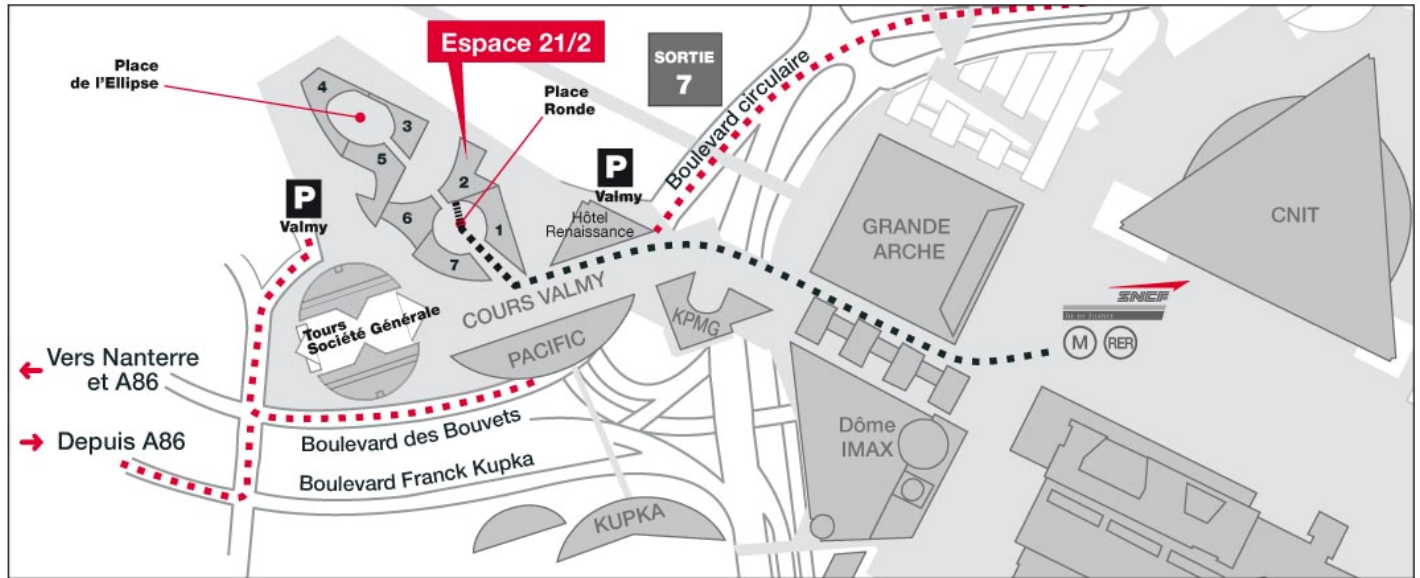

Adresse Physique :
32 Place Ronde
Paris La Défense 7

Espace 21/2

Légendes / Caption

- Station de Métro
  Underground Station
- Station de RER
  RER Station
- Parking
  Car park
- Accès piétons
  By foot
- Accès voiture
  By car

En voiture

A partir du Boulevard Circulaire, après la sortie "Défense 6", emprunter la file de gauche, puis prendre la sortie "Défense 7". Vous pouvez vous garer au parking public Valmy (suivre "Le cours").

Depuis l'A86 : suivre "Nanterre Parc", puis Kupka et Valmy.

En taxi

Même direction que l'accès en voiture et suivre les indications Livraisons Taxis, Valmy Kupka, puis Taxis Valmy.

Par les transports en commun

Depuis la station La Défense (Grande Arche), prendre la sortie B, qui débouche directement devant la Grande Arche.

Contournez la Grande Arche par la gauche, et poursuivez en obliquant sur la gauche pour faire face aux Tours Société Générale.

Tournez à droite juste avant le restaurant Le Valmy.

ATTENTION

Pour le RER une tarification spéciale est appliquée